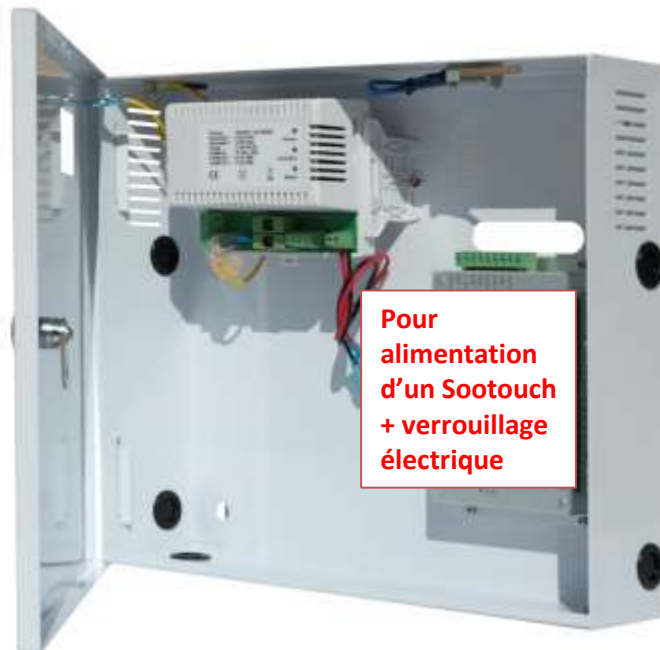

LE COFFRET-220

Livré avec une alimentation 220V 5A (3+2) – 12 Vdc
Accepte une batterie 7 ou 17A/h