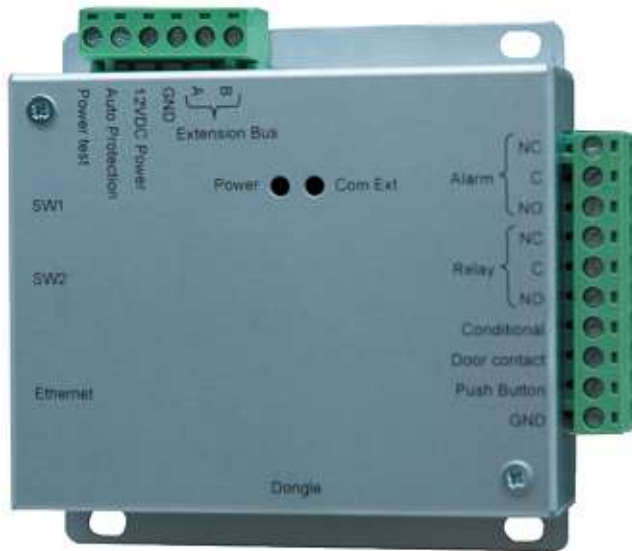

Gestion TCP/IP d'un lecteur biométrique

PACK SOOTOUCH IP L100

Gestion TCP/IP d'une serrure électronique

Sootouch IP

+

L100

+

Hub Radio

PACK SOOTOUCH IP E100

Gestion TCP/IP d'une béquille électronique
E100

Sootouch IP

E100

Hub Radio

PACK SOOTOUCH IP E100 (clavier)

Gestion TCP/IP d'une béquille électronique E100 avec clavier

Sootouch IP

+

E100

avec clavier

+

Hub Radio

PACK SOOTOUCH IP C100

Gestion TCP/IP d'un cylindre électronique
C100

Sootouch IP

1 Carte
au choix
de la
gamme
Vauban

LE COFFRET-220 - 2M

Livrée avec une alimentation 220V 5A (3+2) – 12 Vdc - Batterie 7 ou 17A/h

Compatible pour toutes les références Vauban-Systems

Verso , V-ext4 , V-extIO , Sootouch IP