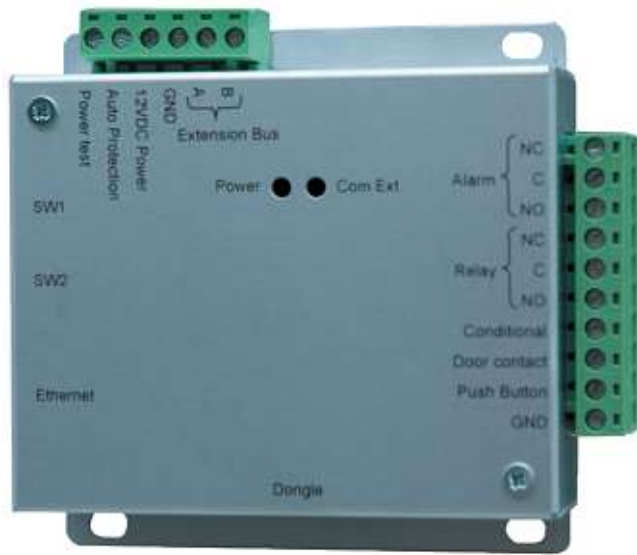

Gestion TCP/IP d'un lecteur biométrique

PACK SOOTOUCH IP L100

Gestion TCP/IP d'une serrure électronique

Sootouch IP

+

L100

+

Hub Radio

PACK SOOTOUCH IP E100

Gestion TCP/IP d'une béquille électronique
E100

Sootouch IP

E100

Hub Radio

PACK SOOTOUCH IP E100 (clavier)

Gestion TCP/IP d'une béquille électronique E100 avec clavier

Sootouch IP

+

E100

avec clavier

+

Hub Radio

PACK SOOTOUCH IP C100

Gestion TCP/IP d'un cylindre électronique
C100

Sootouch IP

1 Carte
au choix
de la
gamme
Vauban

LE COFFRET-220 - 2M

Livrée avec une alimentation 220V 5A (3+2) – 12 Vdc - Batterie 7 ou 17A/h

Compatible pour toutes les références Vauban-Systems

Verso , V-ext4 , V-extIO , Sootouch IP