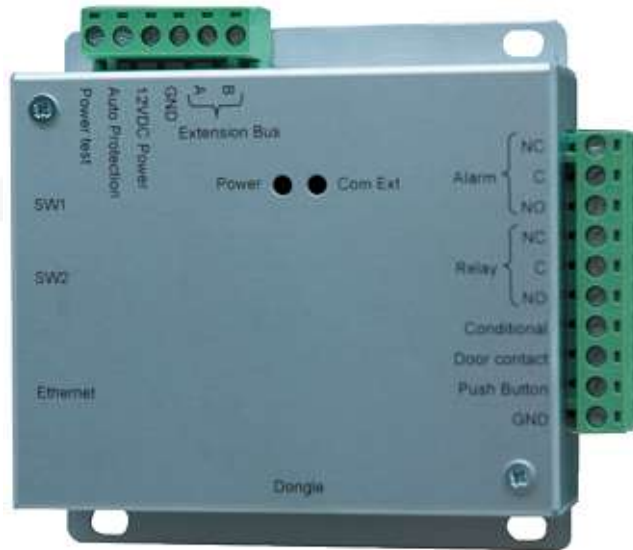

LE SOOTOUCH IP®

Solution TCP/IP de gestion
pour gamme 1 porte
Vauban-Systems et Aperio®

Un produit conçu et fabriqué par Vauban-Systems

Centrale 1 porte Sootouch IP®

- 15000 utilisateurs
- Solution extensible
- Relais alarme
- Dialogue RS485
- Gestion Client-Serveur et Web via logiciel de supervision Visor
 - Intégration Vidéo
 - Intégration Intrusion
 - Application smartphone
 - Importation automatique

PACK SOOTOUCH IP HID

Gestion TCP/IP d'un lecteur HID

Sootouch IP

+

Lecteur HID RS 485

PACK SOOTOUCH IP HID-CLAV

Gestion TCP/IP d'un lecteur clavier HID

Sootouch IP

+

Lecteur HID RK40 RS 485

PACK SOOTOUCH IP RADIO

Gestion TCP/IP d'un récepteur radio

Sootouch IP

+

Récepteur Radio 868MHZ

DIGITOUCH MINI C

Gestion TCP/IP d'un lecteur biométrique

PACK SOOTOUCH IP L100

Gestion TCP/IP d'une serrure électronique

Sootouch IP

+

L100

+

Hub Radio