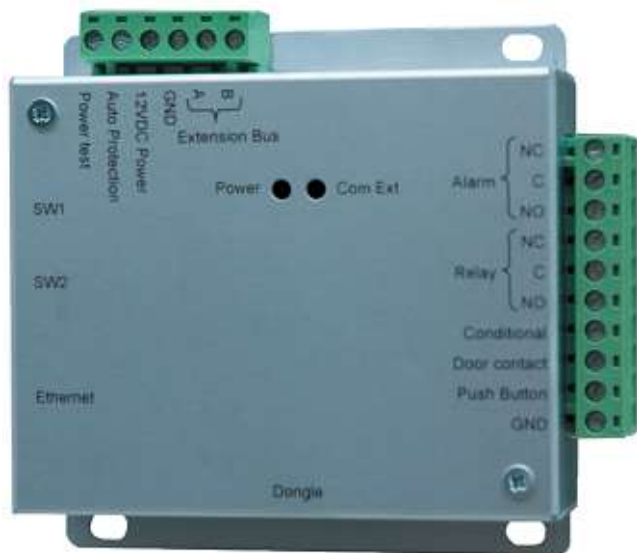

LE SOOTOUCH IP®

Solution TCP/IP de gestion
pour gamme 1 porte
Vauban-Systems et Aperio®

Un produit conçu et fabriqué par Vauban-Systems

Centrale 1 porte Sootouch IP®

- 15000 utilisateurs
- Solution extensible
- Relais alarme
- Dialogue RS485
- Gestion Client-Serveur et Web via logiciel de supervision Visor
 - Intégration Vidéo
 - Intégration Intrusion
 - Application smartphone
 - Importation automatique

PACK SOOTOUCH IP HID

Gestion TCP/IP d'un lecteur HID

Sootouch IP

+

Lecteur HID RS 485

PACK SOOTOUCH IP HID-CLAV

Gestion TCP/IP d'un lecteur clavier HID

Sootouch IP

Gestion TCP/IP d'un lecteur biométrique

PACK SOOTOUCH IP L100

Gestion TCP/IP d'une serrure électronique

Sootouch IP

+

L100

+

Hub Radio

PACK SOOTOUCH IP E100

Gestion TCP/IP d'une béquille électronique
E100

Sootouch IP

E100

Hub Radio

PACK SOOTOUCH IP E100 (clavier)

Gestion TCP/IP d'une béquille électronique E100 avec clavier

Sootouch IP