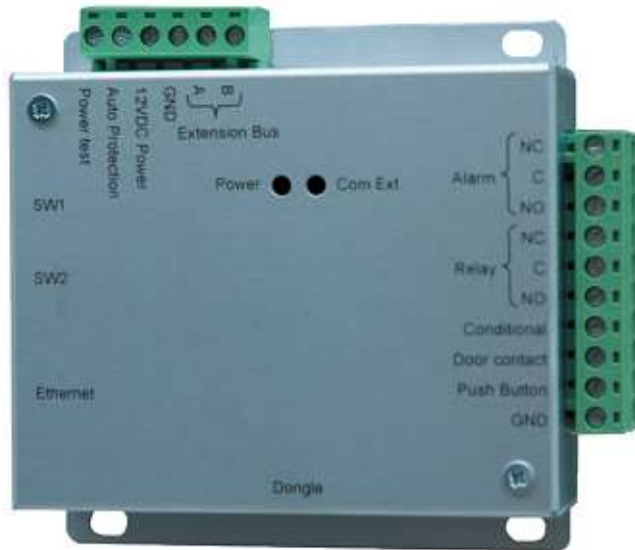

LE SOOTOUCH IP®

Solution TCP/IP de gestion
pour gamme 1 porte
Vauban-Systems et Aperio®

Un produit conçu et fabriqué par Vauban-Systems

Centrale 1 porte Sootouch IP®

- 15000 utilisateurs
- Solution extensible
- Relais alarme
- Dialogue RS485
- Gestion Client-Serveur et Web via logiciel de supervision Visor
 - Intégration Vidéo
 - Intégration Intrusion
 - Application smartphone
 - Importation automatique

PACK SOOTOUCH IP HID

Gestion TCP/IP d'un lecteur HID

Sootouch IP

+

Lecteur HID RS 485

PACK SOOTOUCH IP HID-CLAV

Gestion TCP/IP d'un lecteur clavier HID

Sootouch IP

+

Lecteur HID RK40 RS 485

PACK SOOTOUCH IP RADIO

Gestion TCP/IP d'un récepteur radio

Sootouch IP

+

Récepteur Radio 868MHZ

DIGITOUCH MINI C

Gestion TCP/IP d'un lecteur biométrique

PACK SOOTOUCH IP L100

Gestion TCP/IP d'une serrure électronique

Sootouch IP

+

L100

+

Hub Radio