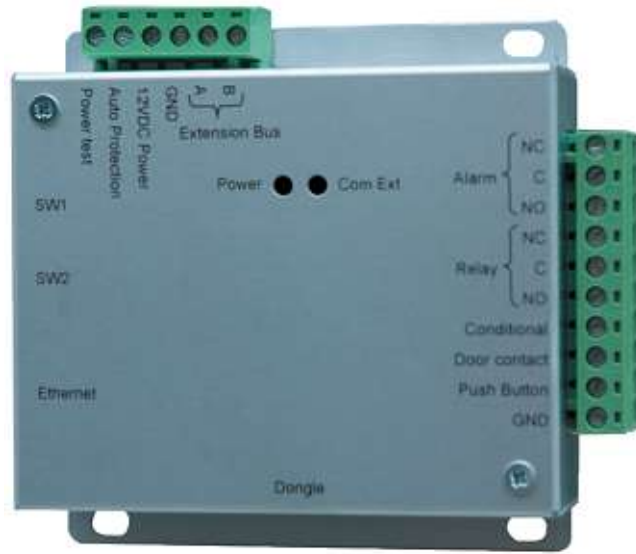

+

Lecteur HID RK40 RS 485

PACK SOOTOUCH IP RADIO

Gestion TCP/IP d'un récepteur radio

Sootouch IP

+

Récepteur Radio 868MHZ

DIGITOUCH MINI C

Gestion TCP/IP d'un lecteur biométrique

PACK SOOTOUCH IP L100

Gestion TCP/IP d'une serrure électronique

Sootouch IP

+

L100

+

Hub Radio

PACK SOOTOUCH IP E100

Gestion TCP/IP d'une béquille électronique
E100

Sootouch IP

E100

Hub Radio

PACK SOOTOUCH IP E100 (clavier)

Gestion TCP/IP d'une béquille électronique E100 avec clavier

Sootouch IP

+

E100

avec clavier

+

Hub Radio

PACK SOOTOUCH IP C100

Gestion TCP/IP d'un cylindre électronique
C100

Sootouch IP