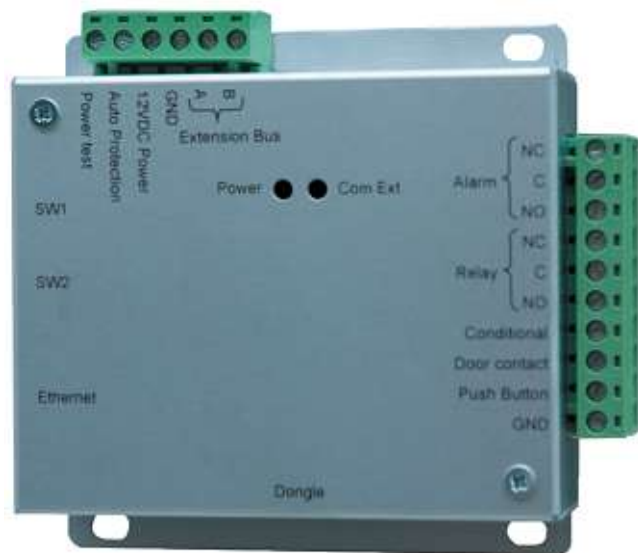

PACK SOOTOUCH IP E100

Gestion TCP/IP d'une béquille électronique
E100

Sootouch IP

E100

Hub Radio

PACK SOOTOUCH IP E100 (clavier)

Gestion TCP/IP d'une béquille électronique E100 avec clavier

Sootouch IP

+

E100

avec clavier

+

Hub Radio

PACK SOOTOUCH IP C100

Gestion TCP/IP d'un cylindre électronique
C100

Sootouch IP

C100

Hub Radio

Identifiants

Badge Mifare 1K

Bracelet sangle nylon
Mifare 1k : BMSW01-1_U

Emetteur Gobeta 2

LE COFFRET-220

Livré avec une alimentation 220V 5A (3+2) – 12 Vdc
Accepte une batterie 7 ou 17A/h
Verso-220 , V-EXT4-220 , V-EXTIO-220

1 Carte
au choix
de la
gamme
Vauban

LE COFFRET-220 - 2M

Livrée avec une alimentation 220V 5A (3+2) – 12 Vdc - Batterie 7 ou 17A/h

Compatible pour toutes les références Vauban-Systems

Verso , V-ext4 , V-extIO , Sootouch IP