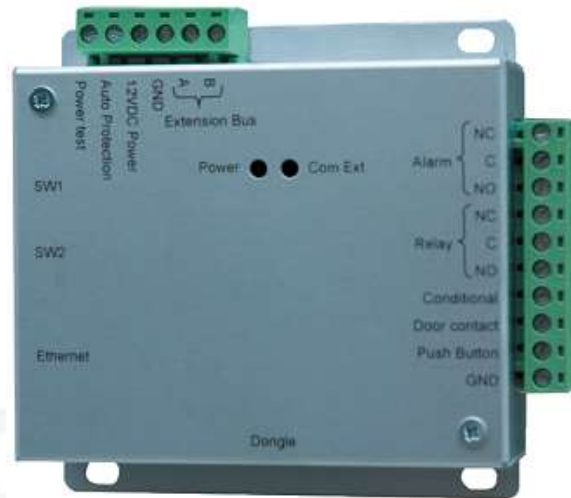

LE SOOTOUCH IP®

Solution TCP/IP de gestion
pour gamme 1 porte
Vauban-Systems et Aperio®

Un produit conçu et fabriqué par Vauban-Systems

Centrale 1 porte Sootouch IP®

- 15000 utilisateurs
- Solution extensible
- Relais alarme
- Dialogue RS485
- Gestion Client-Serveur et Web via logiciel de supervision Visor
 - Intégration Vidéo
 - Intégration Intrusion
 - Application smartphone
 - Importation automatique

PACK SOOTOUCH IP HID

Gestion TCP/IP d'un lecteur HID

Sootouch IP

+

Lecteur HID RS 485

PACK SOOTOUCH IP HID-CLAV

Gestion TCP/IP d'un lecteur clavier HID

Sootouch IP

Gestion TCP/IP d'un lecteur biométrique

PACK SOOTOUCH IP L100

Gestion TCP/IP d'une serrure électronique

Sootouch IP

+

L100

+

Hub Radio

PACK SOOTOUCH IP E100

Gestion TCP/IP d'une béquille électronique
E100

Sootouch IP

E100

Hub Radio

PACK SOOTOUCH IP E100 (clavier)

Gestion TCP/IP d'une béquille électronique E100 avec clavier

Sootouch IP