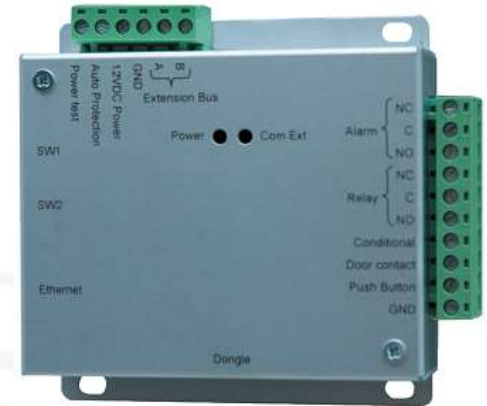

LE SOOTOUCH IP®

Solution TCP/IP de gestion
pour gamme 1 porte
Vauban-Systems et Aperio®

Un produit conçu et fabriqué par Vauban-Systems

Centrale 1 porte Sootouch IP®

- 15000 utilisateurs
- Solution extensible
- Relais alarme
- Dialogue RS485
- Gestion Client-Serveur et Web via logiciel de supervision Visor
 - Intégration Vidéo
 - Intégration Intrusion
 - Application smartphone
 - Importation automatique

PACK SOOTOUCH IP HID

Gestion TCP/IP d'un lecteur HID

Sootouch IP

+

Lecteur HID RS 485

PACK SOOTOUCH IP HID-CLAV

Gestion TCP/IP d'un lecteur clavier HID

Sootouch IP

Gestion TCP/IP d'un lecteur biométrique

PACK SOOTOUCH IP L100

Gestion TCP/IP d'une serrure électronique

Sootouch IP

+

L100

+

Hub Radio

PACK SOOTOUCH IP E100

Gestion TCP/IP d'une béquille électronique
E100

Sootouch IP

E100

Hub Radio

PACK SOOTOUCH IP E100 (clavier)

Gestion TCP/IP d'une béquille électronique E100 avec clavier

Sootouch IP