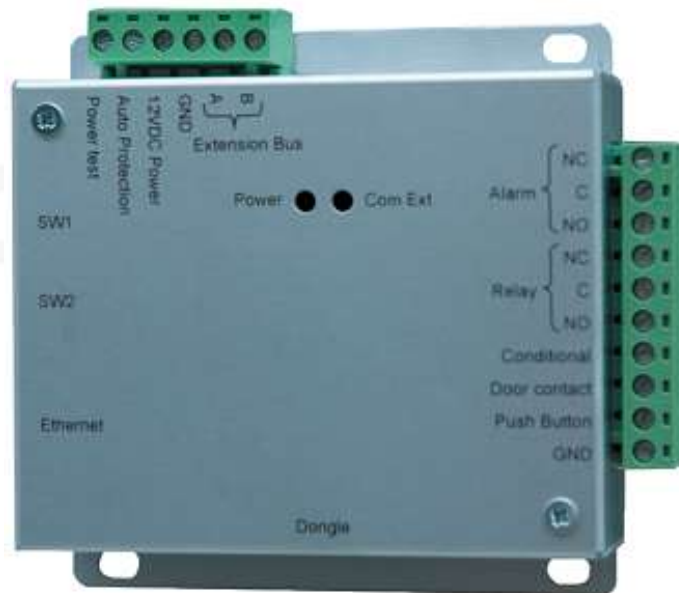

Garantie 5 ans Fabriqué en France

Sootouch IP